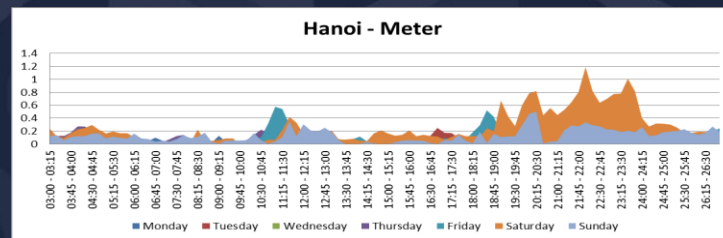

6 - 8°C

92%

BIRKENHEAD, ANH

BÓNG ĐÁ TV

Kênh thể thao chuyên biệt về bóng đá đầu tiên và duy nhất tại Việt Nam

- ❖ Liên tục cập nhật thông tin về bóng đá và thể thao mới trong ngày thông qua hàng loạt các chương trình, bản tin cập nhật 24/24h
- ❖ Đăng tải các chương trình có bản quyền riêng (độc quyền) với nội dung đặc sắc, chuyên biệt về thể thao
- ❖ Có rating đo lường khán giả Kênh

2.5 triệu thuê bao trên hệ thống VTCab tương đương hơn 10 triệu người trên các thành phố lớn.

NỘI DUNG KÊNH

- Thể loại: Bóng đá trong nước và quốc tế
- Đối tượng chính: Nam giới, 18 - 45 tuổi
- Khung giờ vàng: 20h – 23h/ ngày
- Các giải đấu lớn: Cúp Liên đoàn Anh, Vòng loại Euro 2020™, Nations League™, La Liga; Bundesliga
- Các giải trong nước: V.League, Cúp quốc gia
- Thể giới bóng đá hấp dẫn, phong phú