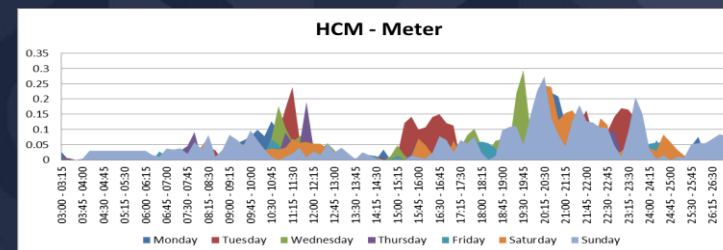

6 - 8°C

92%

BIRKENHEAD, ANH

BÓNG ĐÁ TV

Kênh thể thao chuyên biệt về bóng đá đầu tiên và duy nhất tại Việt Nam

- ❖ Liên tục cập nhật thông tin về bóng đá và thể thao mới trong ngày thông qua hàng loạt các chương trình, bản tin cập nhật 24/24h
- ❖ Đăng tải các chương trình có bản quyền riêng (độc quyền) với nội dung đặc sắc, chuyên biệt về thể thao
- ❖ Có rating đo lường khán giả Kênh

2.5 triệu thuê bao trên hệ thống VTCab tương đương hơn 10 triệu người trên các thành phố lớn.

NỘI DUNG KÊNH

- Thể loại: Bóng đá trong nước và quốc tế
- Đối tượng chính: Nam giới, 18 - 45 tuổi
- Khung giờ vàng: 20h – 23h/ ngày
- Các giải đấu lớn: Cúp Liên đoàn Anh, Vòng loại Euro 2020™, Nations League™, La Liga; Bundesliga
- Các giải trong nước: V.League, Cúp quốc gia
- Thể giới bóng đá hấp dẫn, phong phú